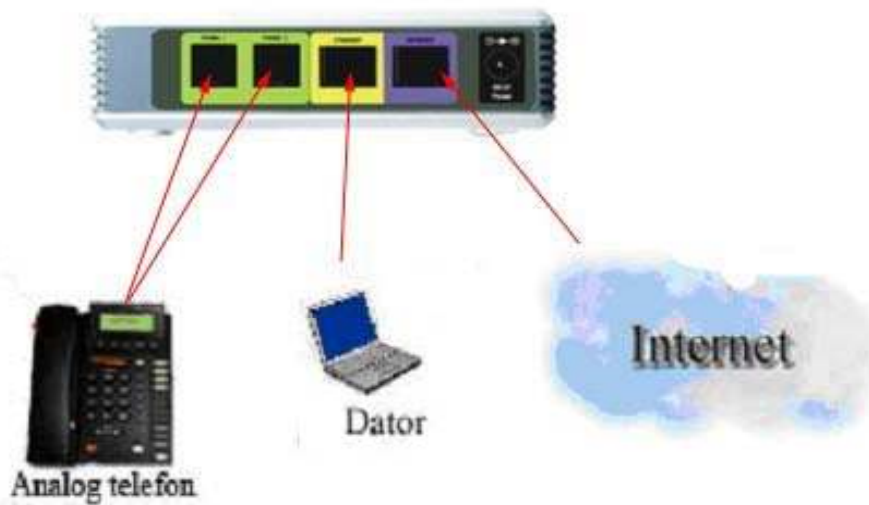

## Så kopplar du in din Linksys Telefonbox

- En patchkabel kopplas från ditt uttag till Internet-porten
- Din dator/router kopplar du in i Ethernet-porten
- Din telefon kopplar du in i Phone1-porten om du har ett nummer och Phone1 resp Phone2 om du har två nummer